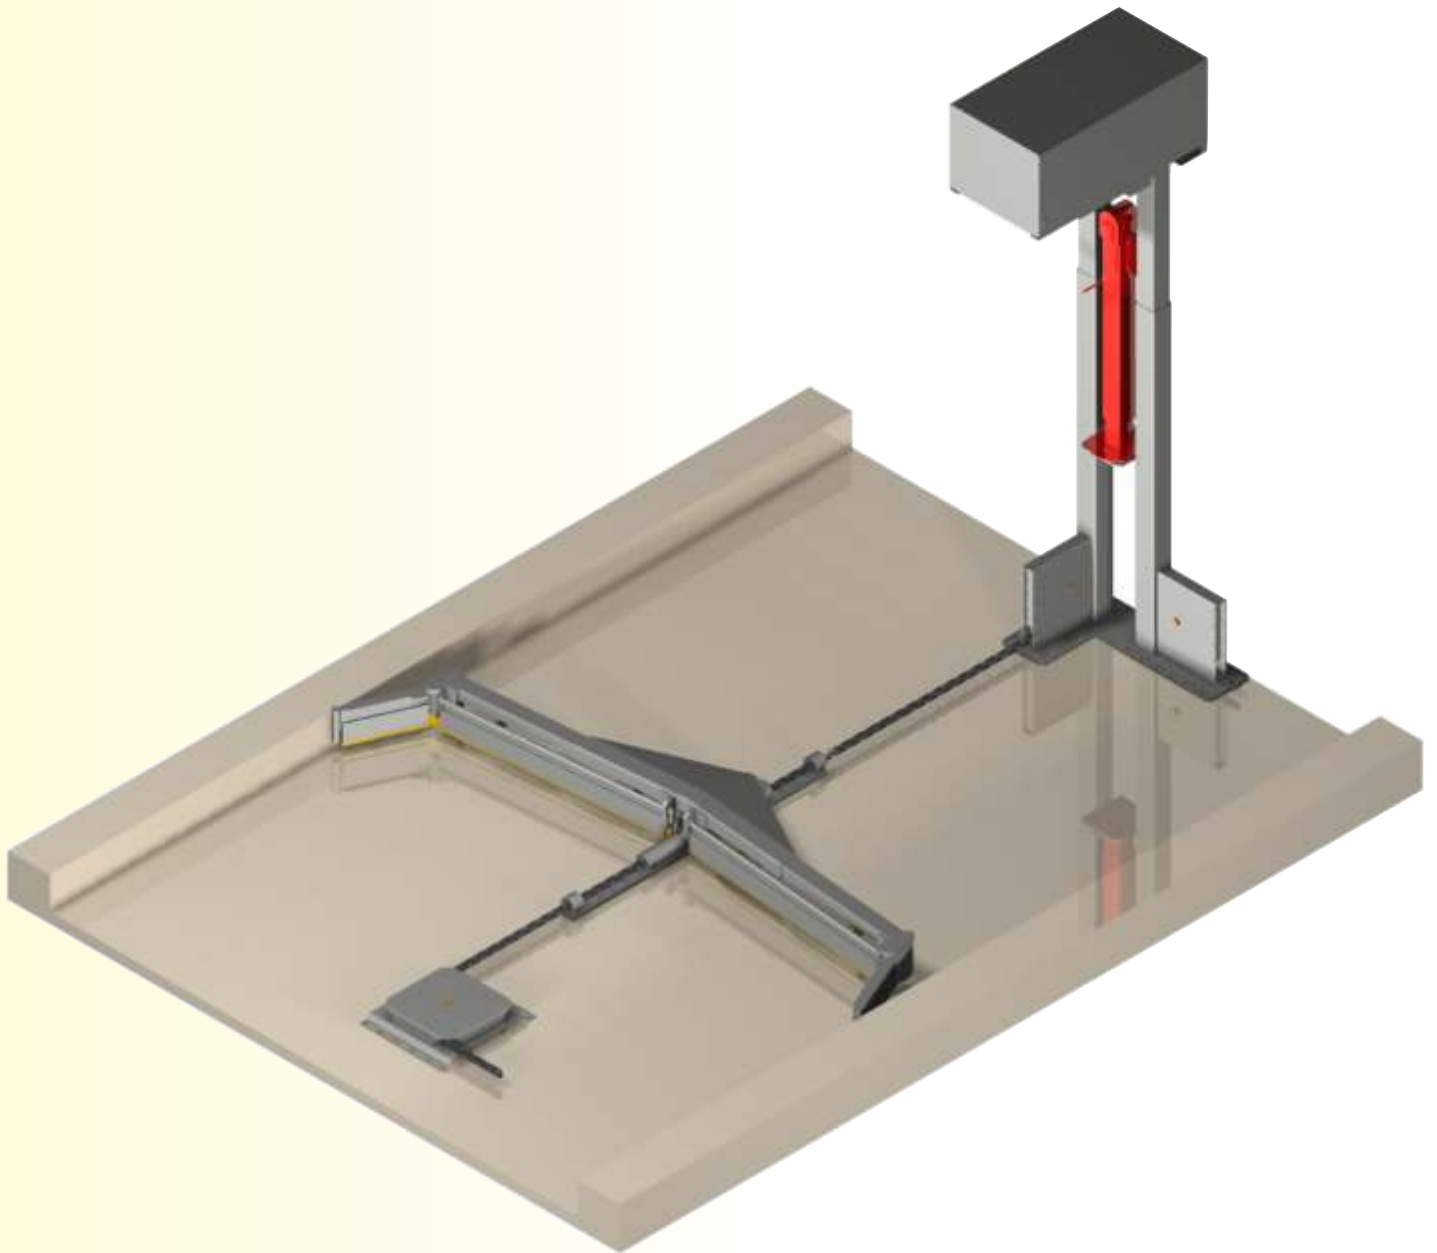

Die Verriegelung ist mit einem Handgriff ohne Werkzeug zu öffnen.

Rückseite der Schieberklappe

Seitliche Räumklappen mit Wischleisten

Antriebseinheit

Die Antriebseinheit ist sehr stabil gebaut und komplett feuerverzinkt. Sie ist mit einem leistungstarken Getriebemotor versehen. Antriebe sind als linke sowie rechte Eckstation als auch als Antrieb mit geradem Durchgang lieferbar. Im Antrieb integriert ist die leicht zu bedienende Kettenspannung mit einer Winde, welche ohne Werkzeug verstellt werden kann. Der Betrieb der Anlage wird über eine Mikroprozessorsteuerung mit Zeitschaltuhr gesteuert. Eine Frostsicherung ist standardmäßig in der Steuerung integriert.

Kette

Als Zugkette kommt eine 11 mm Manganstahlkette mit einer Bruchkraft von 13 to. zum Einsatz.

Umlenkrolle

Die Umlenkrollen haben eine sehr hohe Lebensdauer. Sie sind standardmäßig demontierbar, was eine gute Zugänglichkeit zur Ecke sowie zur Kette ermöglicht. Die Ecken haben eine 50 mm Edelstahllachse und eine Rolle aus hochwertigem Kunststoff.

Steuerung mit Frostsensoren

Umlenkrolle demontierbar

Lieferprogramm: Boxenlaufställe
Schieberanlagen
Windschutznetze
Hubböden
Güllerührwerke

Bullenställe
Nachtreiber
Bodenbeläge
Melkstandböden
Gülleumpen